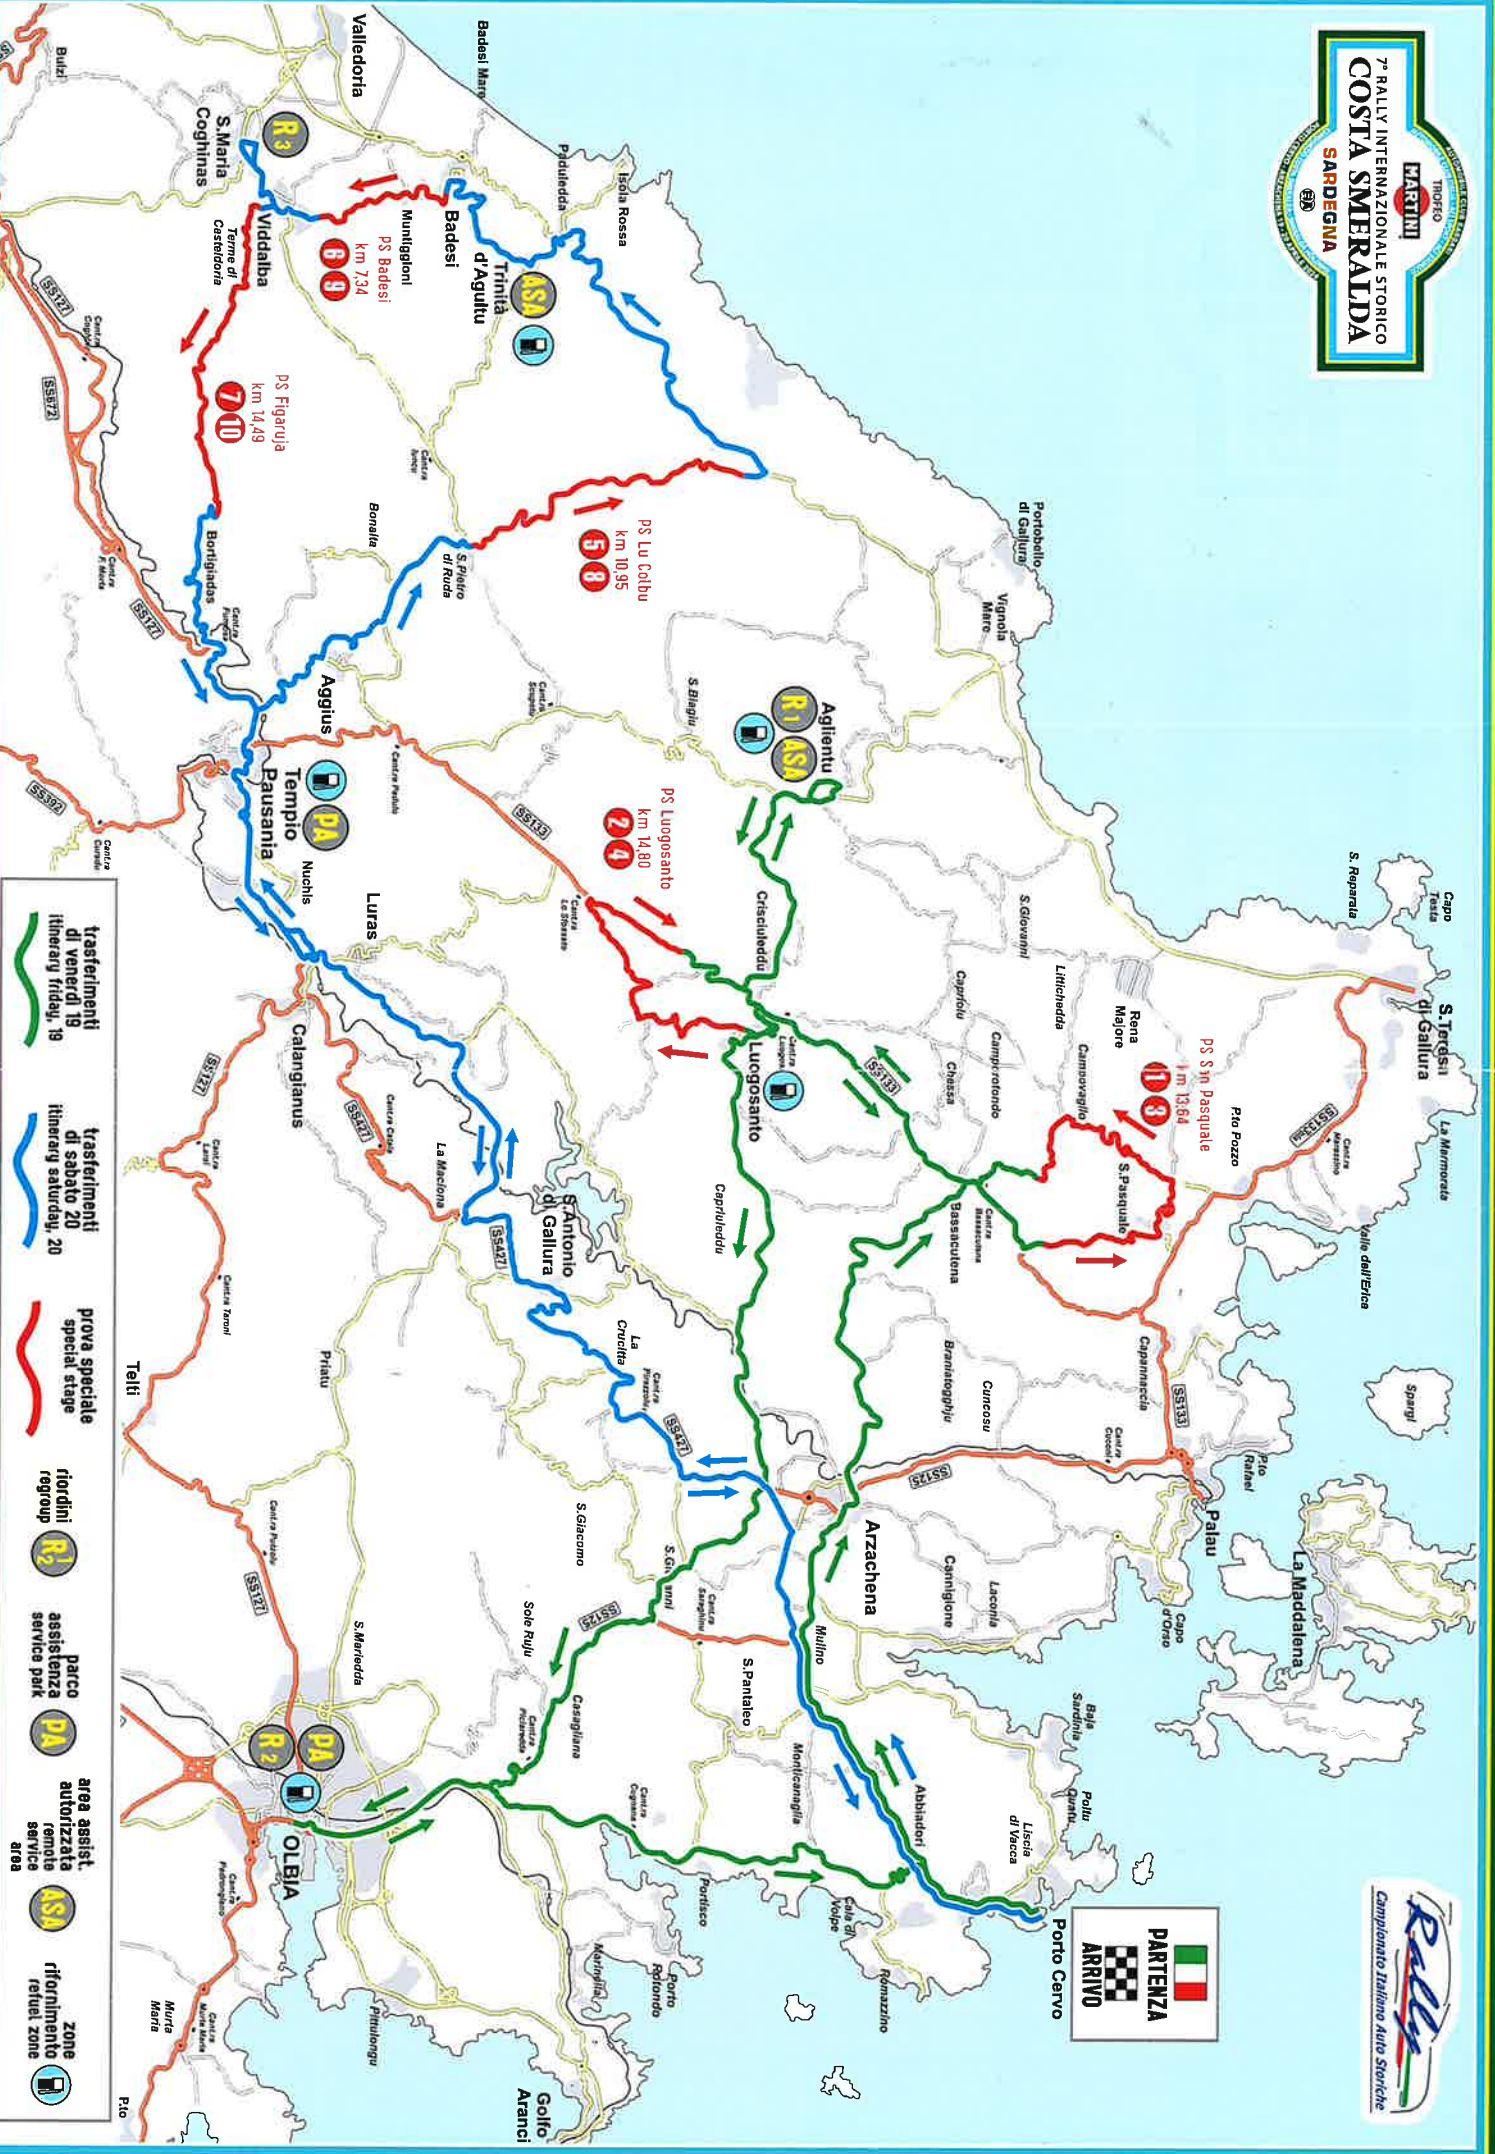

- trasferimenti di Venerdì 19
  itinerary Friday, 19
- trasferimenti di sabato 20
  itinerary Saturday, 20
- prova speciale
  special stage
- riordini regoup
- Parco assistenza
  service park
- area assist.
  autorizzata remota
  service area
- Zone rifornimento
  refuel zone